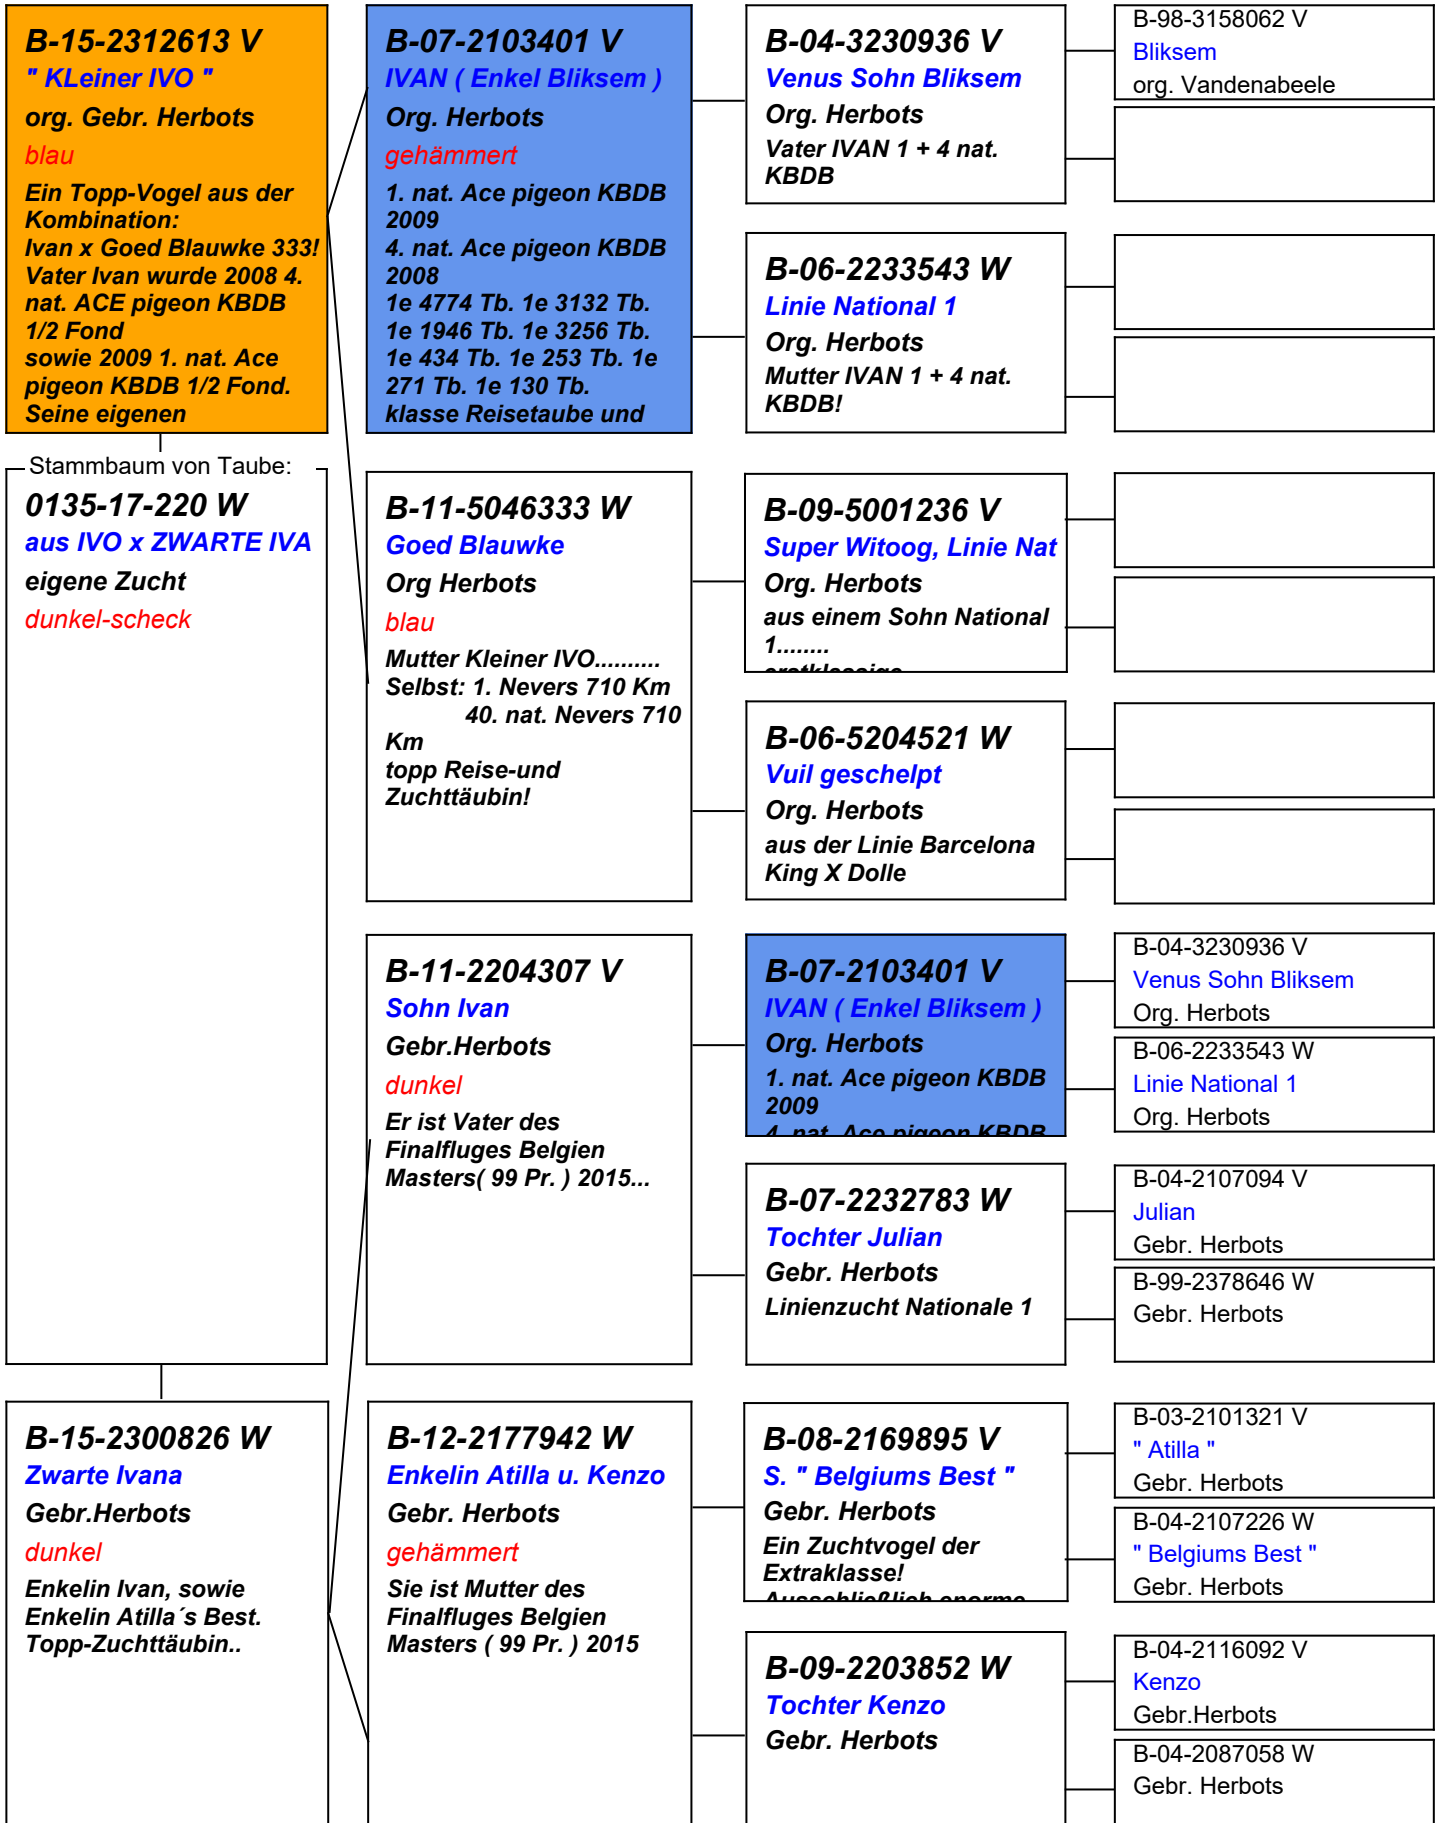

Thomas Bahlmann

Ferdinandstraße 6 • 49413 Dinklage

04443-1836 • thomas.bahlmann@ewetel.net

1. RV-Meister von:
2006 - 2012...in Folge!
2013: 1231..12/12 Preise und 1315..
12/12 Preise
2014: 1. RV-Jungtb.-Meisterschaft
2015: 1. RV-Weib.-Meisterschaft
und 1. AS-Weib.der RV.