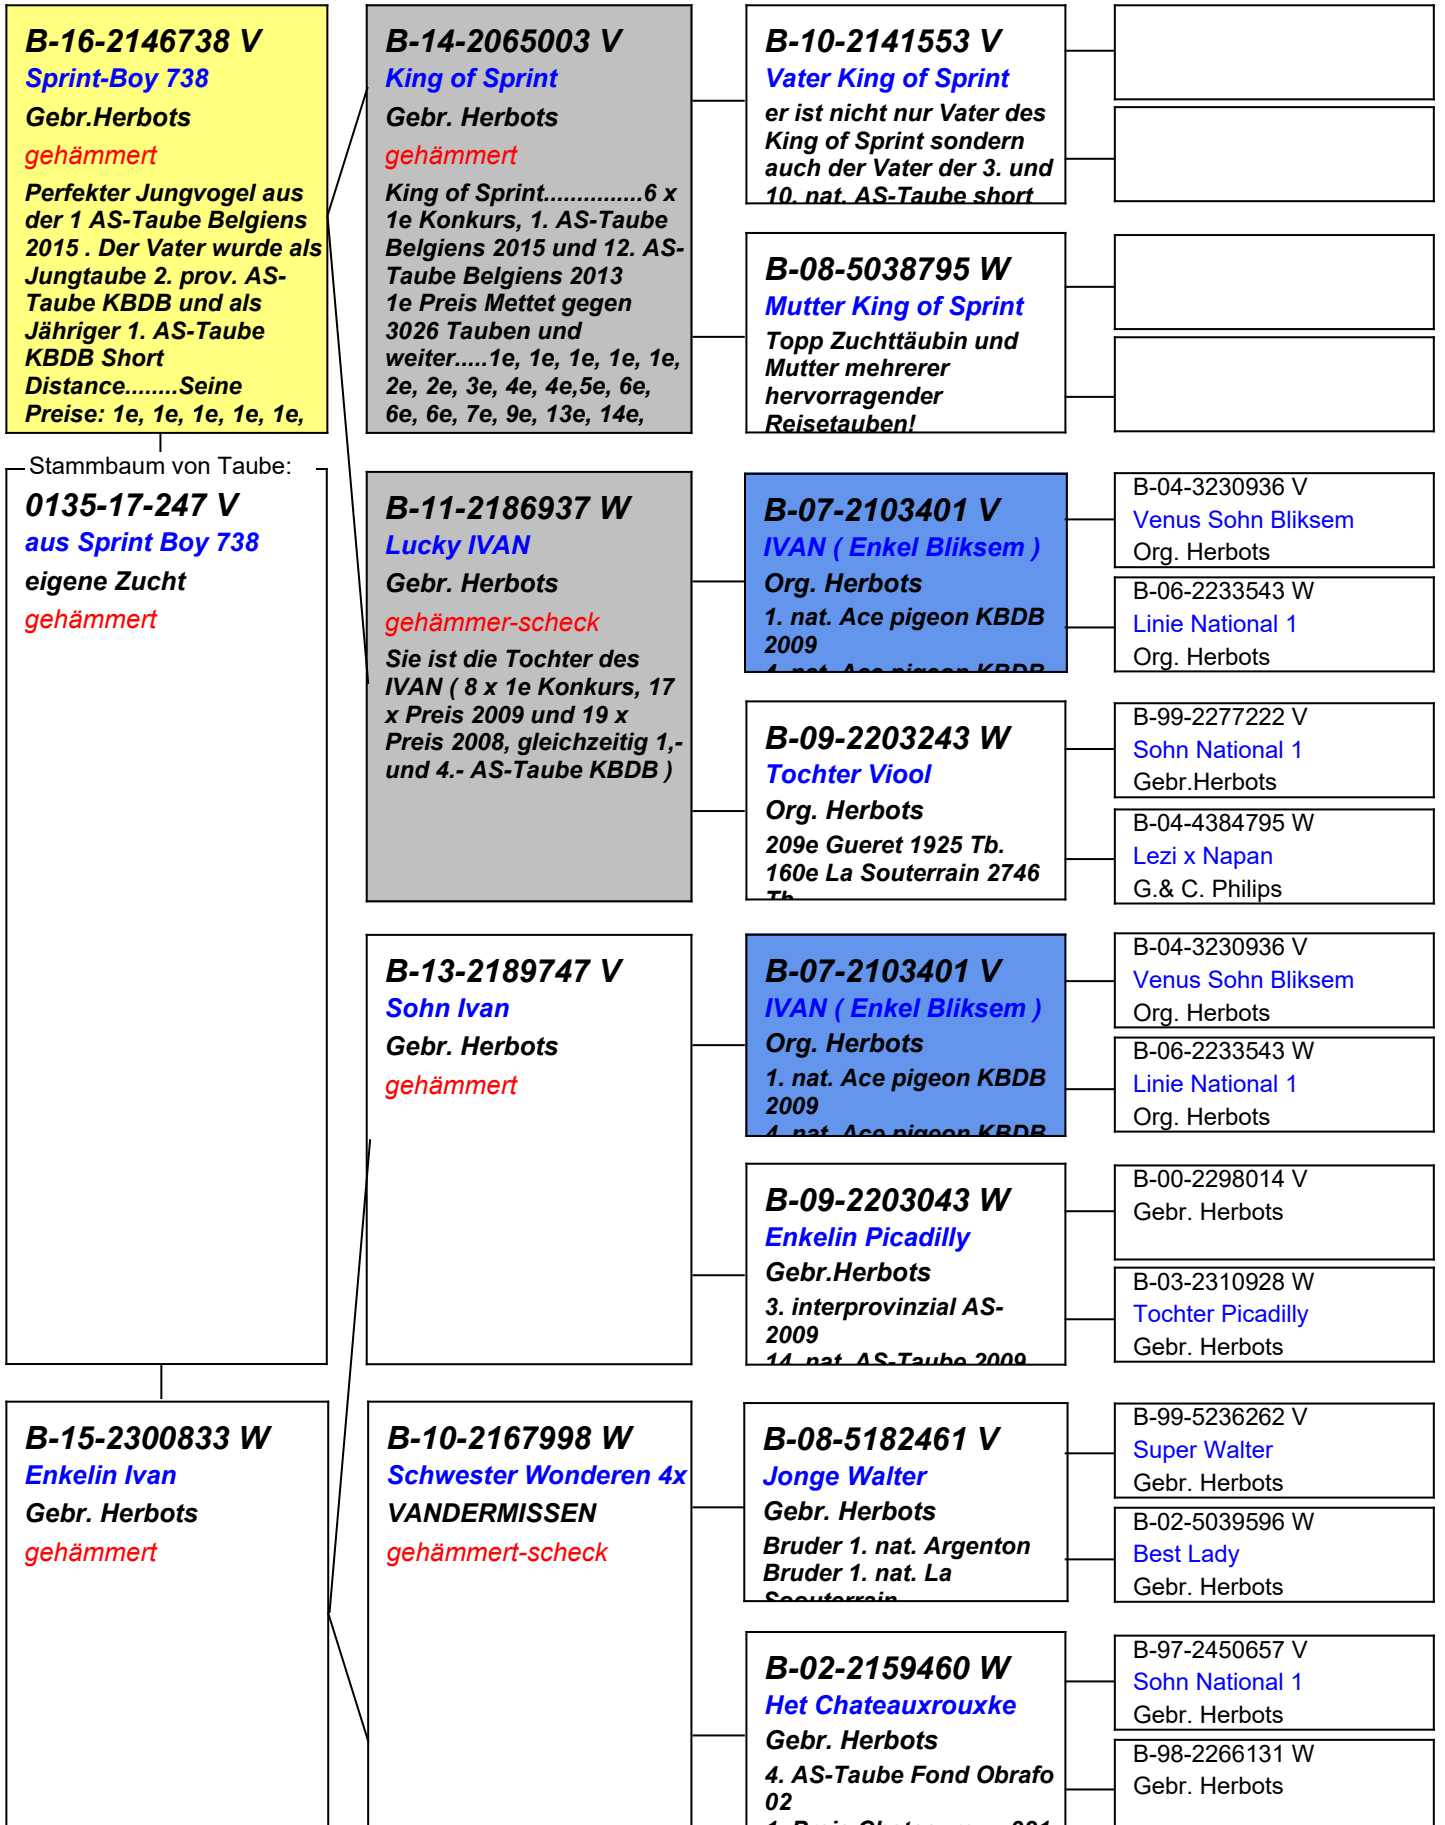

Die Zukunft sichern ...!

Leistung und Schönheit miteinander kombinieren !

Linienzucht auf den IVAN (Gebr. Herbots)
Tolles Jungweibchen, gezogen auf der Basis
des 1. AS-Vogels KBDB Belgiens 2009,
sowie 4. AS-Vogel 2008