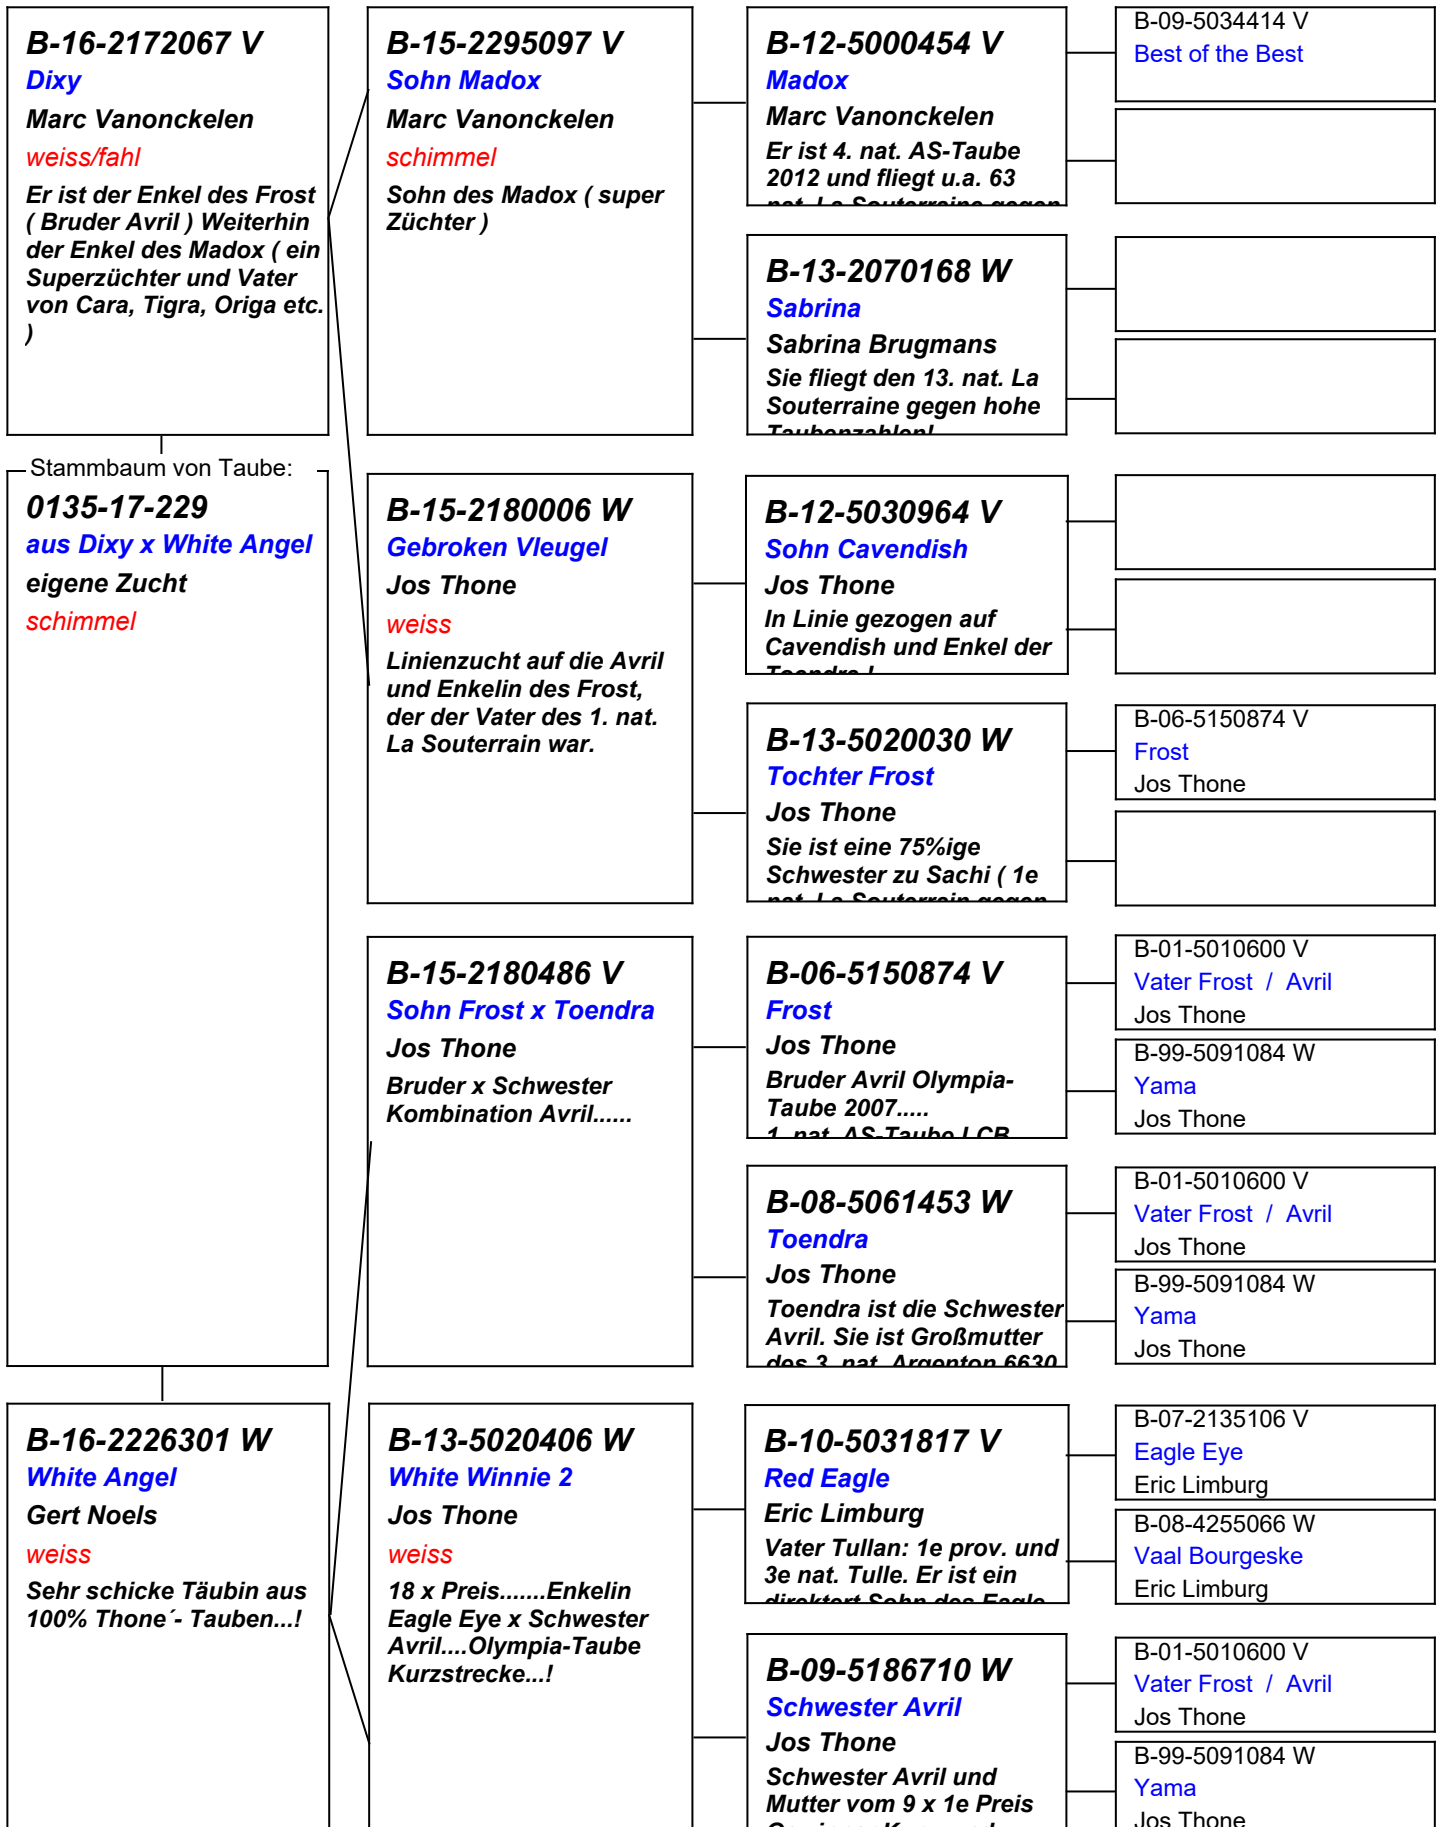

Thomas Bahlmann

Ferdinandstraße 6 • 49413 Dinklage

04443-1836 • thomas.bahlmann@ewetel.net

1. RV-Meister von:
2006 - 2012...in Folge!
2013: 1231..12/12 Preise und 1315..
12/12 Preise
2014: 1. RV-Jungtb.-Meisterschaft
2015: 1. RV-Weib.-Meisterschaft
und 1. AS-Weib.der RV.